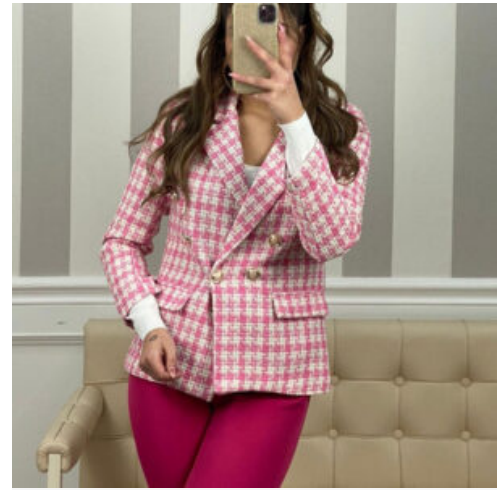

GIACCA DONNA - RIF. AB123

[Vai al sito web>>](#)

Price: 25,00€