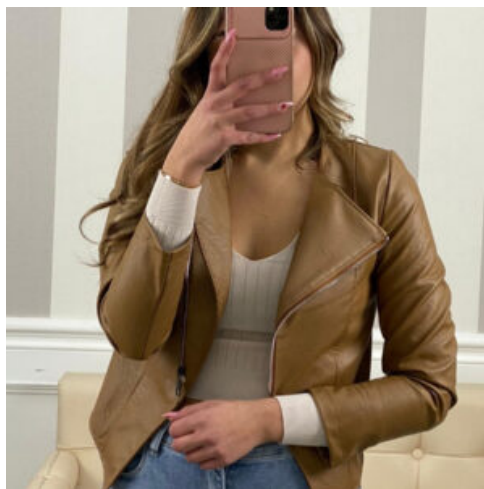

**GIUBBINO DONNA -
RIF. AB070**

[Vai al sito web>>](#)

Price: 18,00€