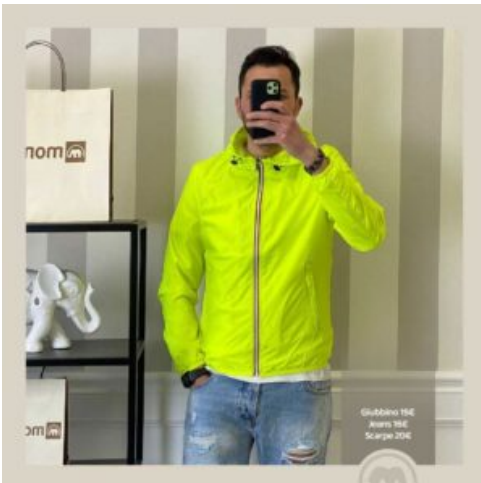

Giubbino 15€
Jeans 15€
Scarpe 20€

GIUBBINO UOMO - RIF. AA304

[Vai al sito web>>](#)

Price: 15,00€