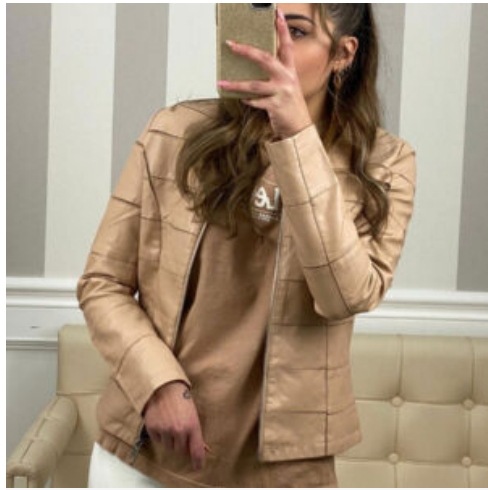

CAPPOTTI E GIUBBOTTI

**GIUBBINO DONNA -
RIF. AB120**

[Vai al sito web>>](#)

Price: 30,00€