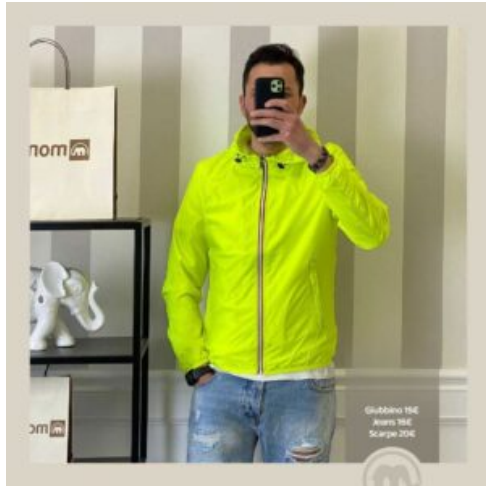

Giubbino 194
Abito 194
Scarpe 20€

GIUBBINO UOMO - RIF. AA304

[Vai al sito web>>](#)

Price: 15,00€